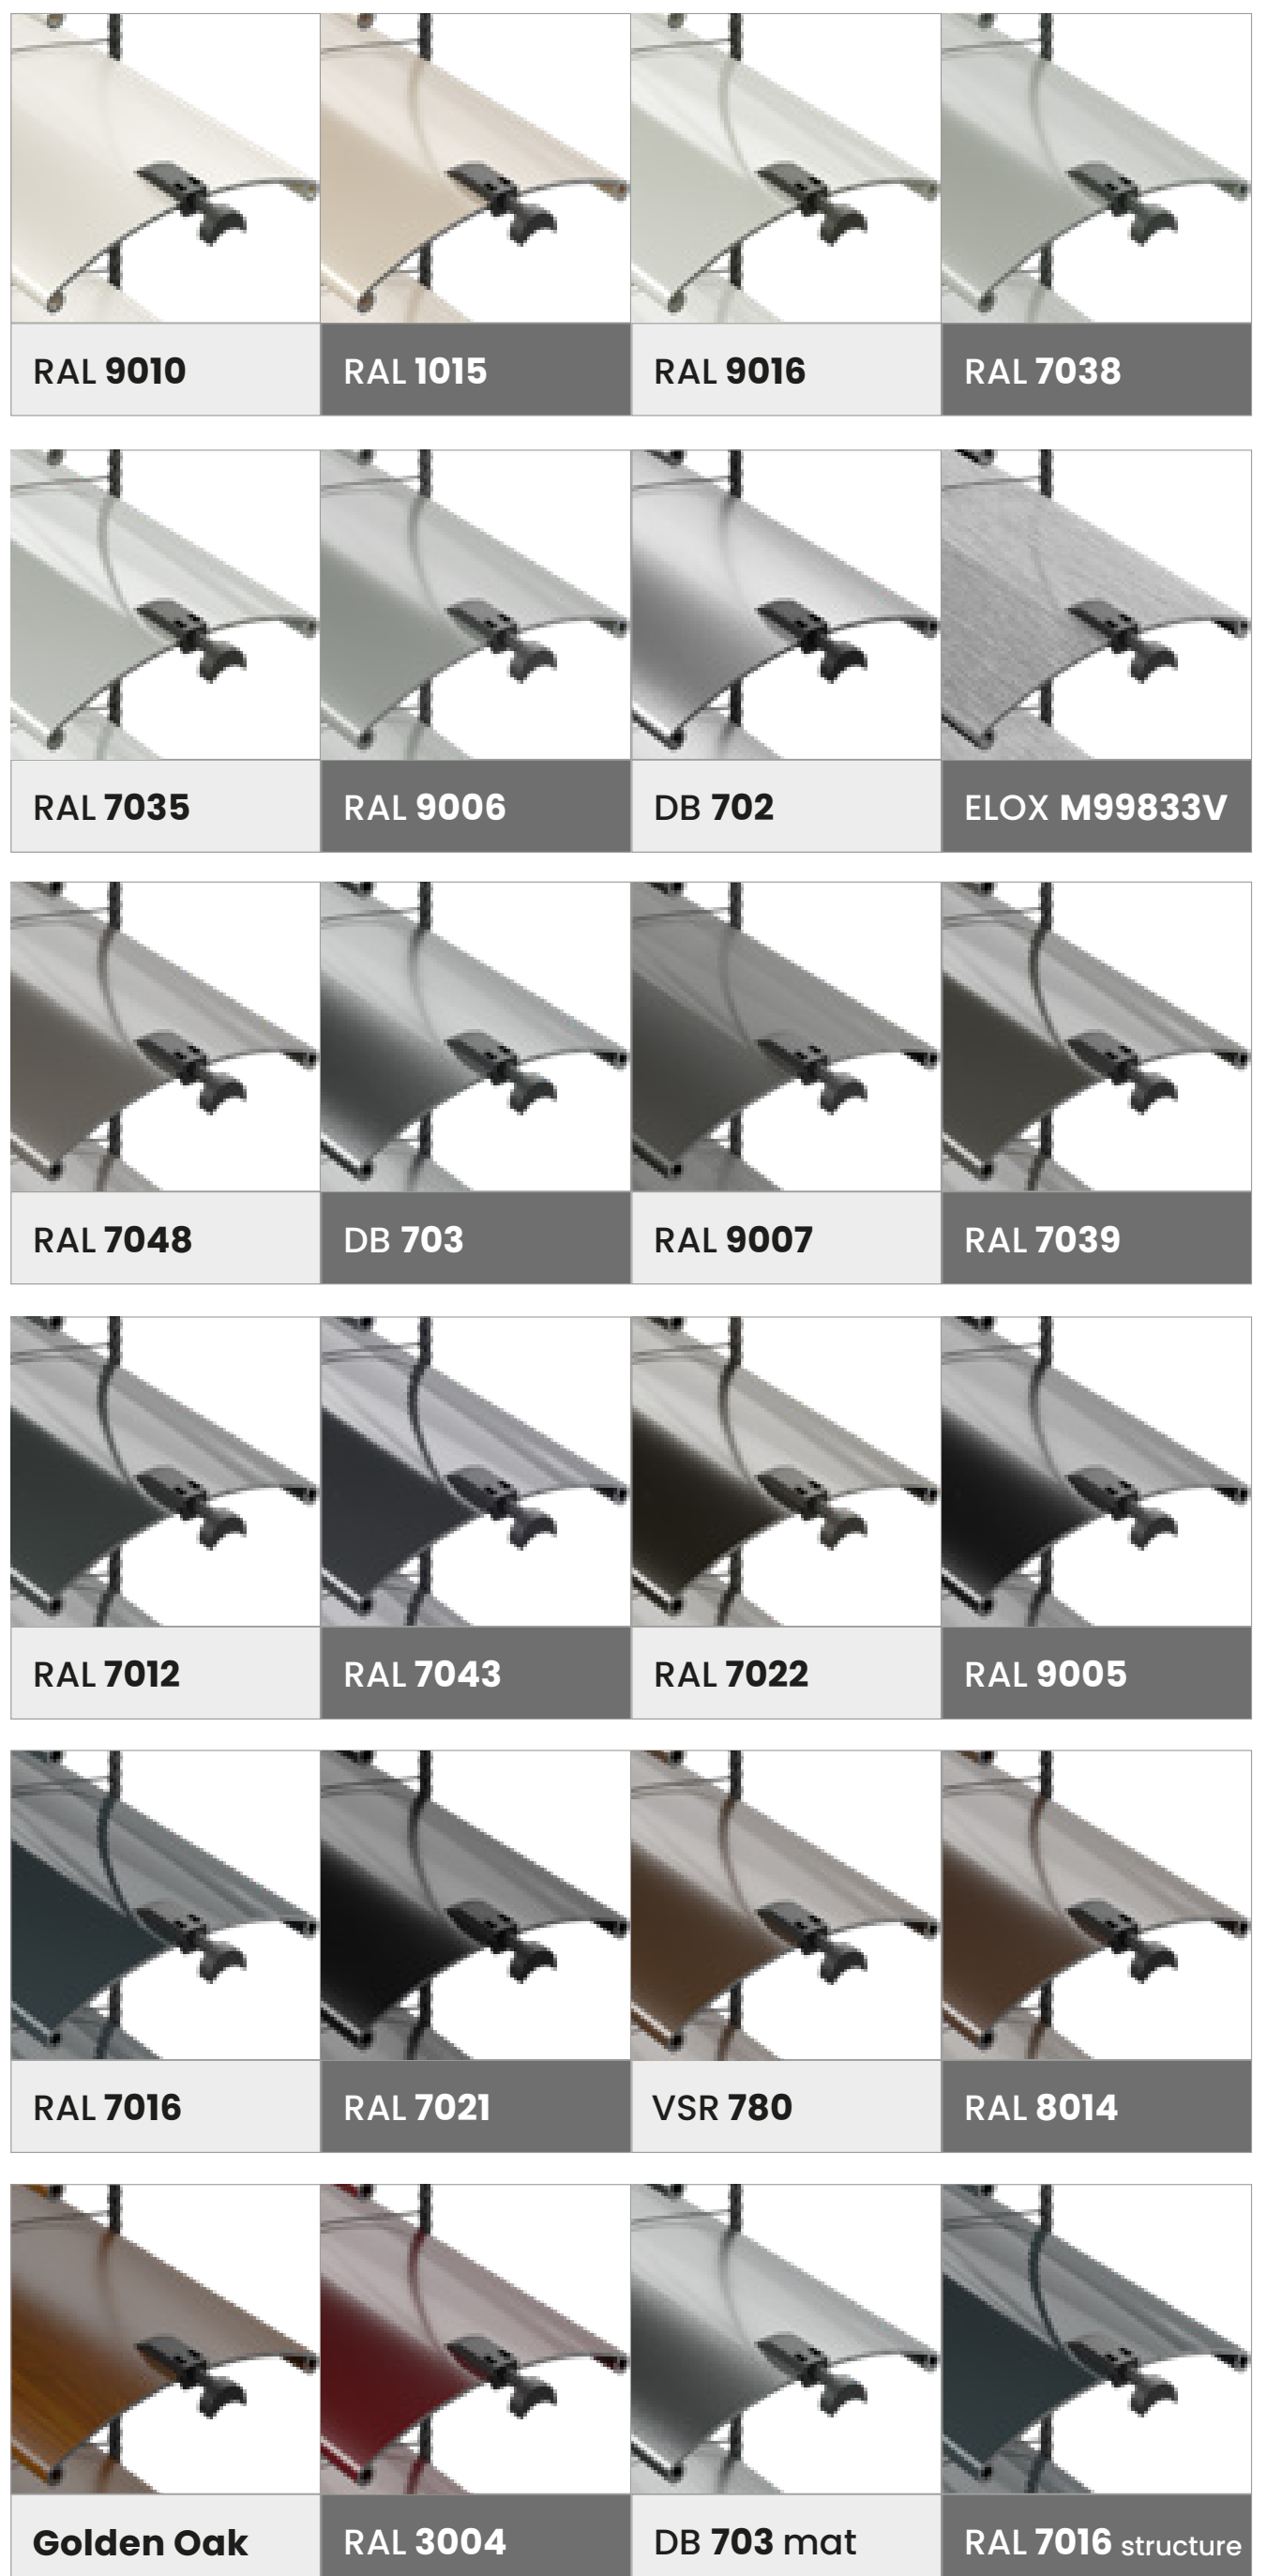

# C-65

*Tvar profilu lamely*

*Skutočná farba a štruktúra povrchu sa môžu líšiť od tých, ktoré sú uvedené v prehľade.*

VIDODE

Typ lamely

# C-80

Tvar profilu lamely

Skutočná farba a štruktúra povrchu sa môžu líšiť od tých, ktoré sú uvedené v prehľade.

VIDODE

Typ lamely