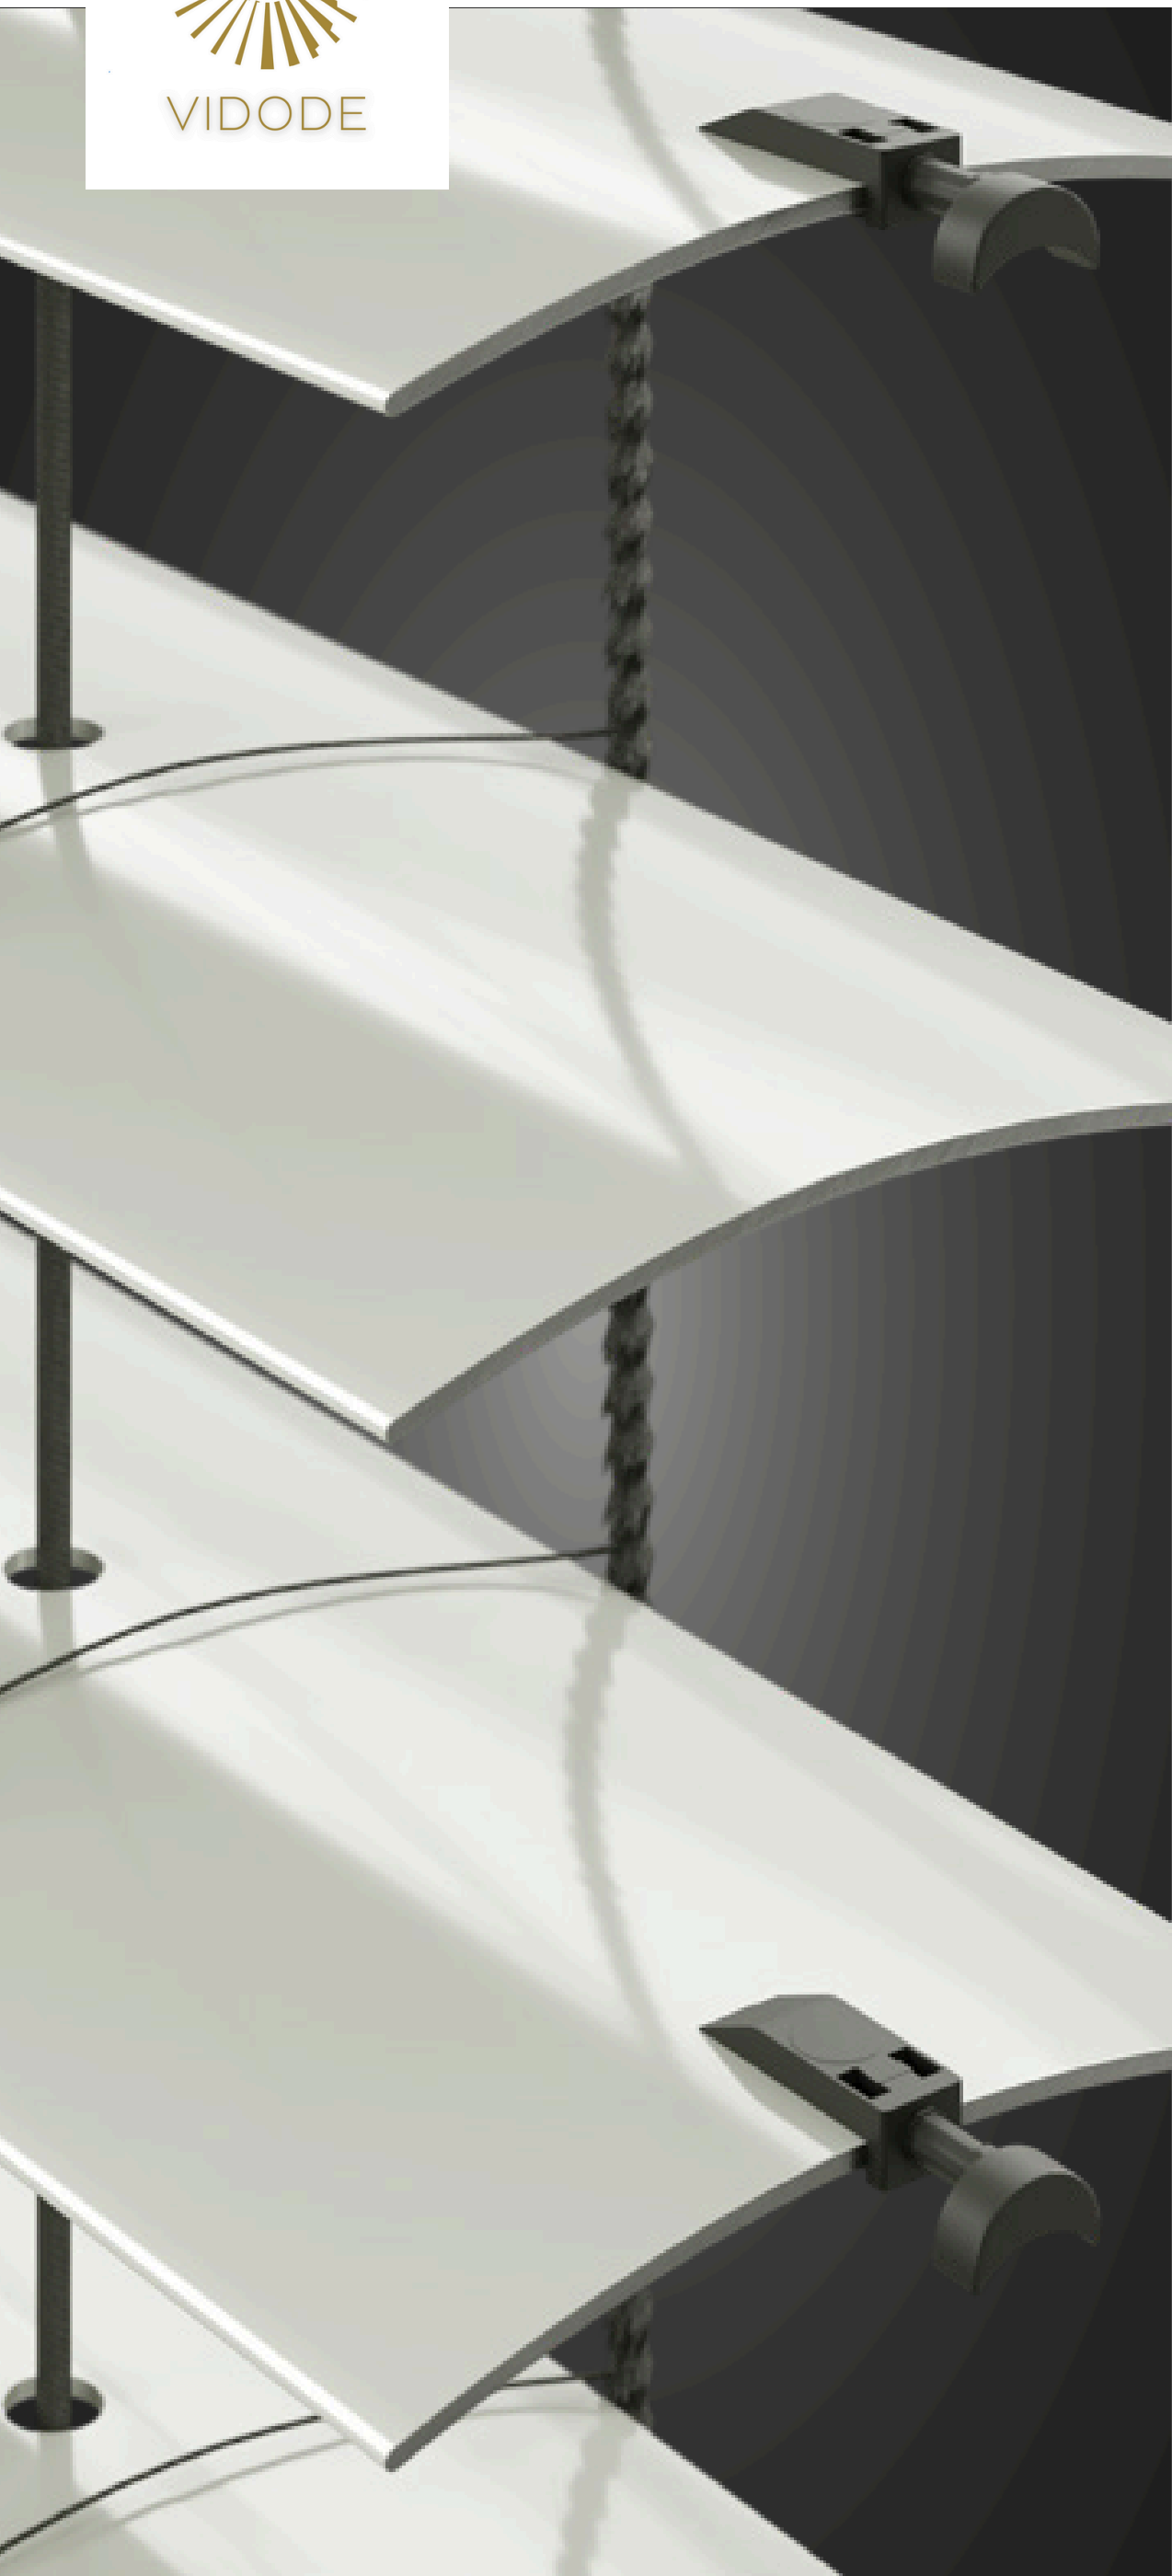

# C-65

*Tvar profilu lamely*

*Skutočná farba a štruktúra povrchu sa môžu líšiť od tých, ktoré sú uvedené v prehľade.*

VIDODE

Typ lamely

# C-80

Tvar profilu lamely

Skutočná farba a štruktúra povrchu sa môžu líšiť od tých, ktoré sú uvedené v prehľade.

VIDODE

Typ lamely

# C-80F

Tvar profilu lamely

Skutočná farba a štruktúra povrchu sa môžu líšiť od tých, ktoré sú uvedené v prehľade.

VIDODE

Typ lamely