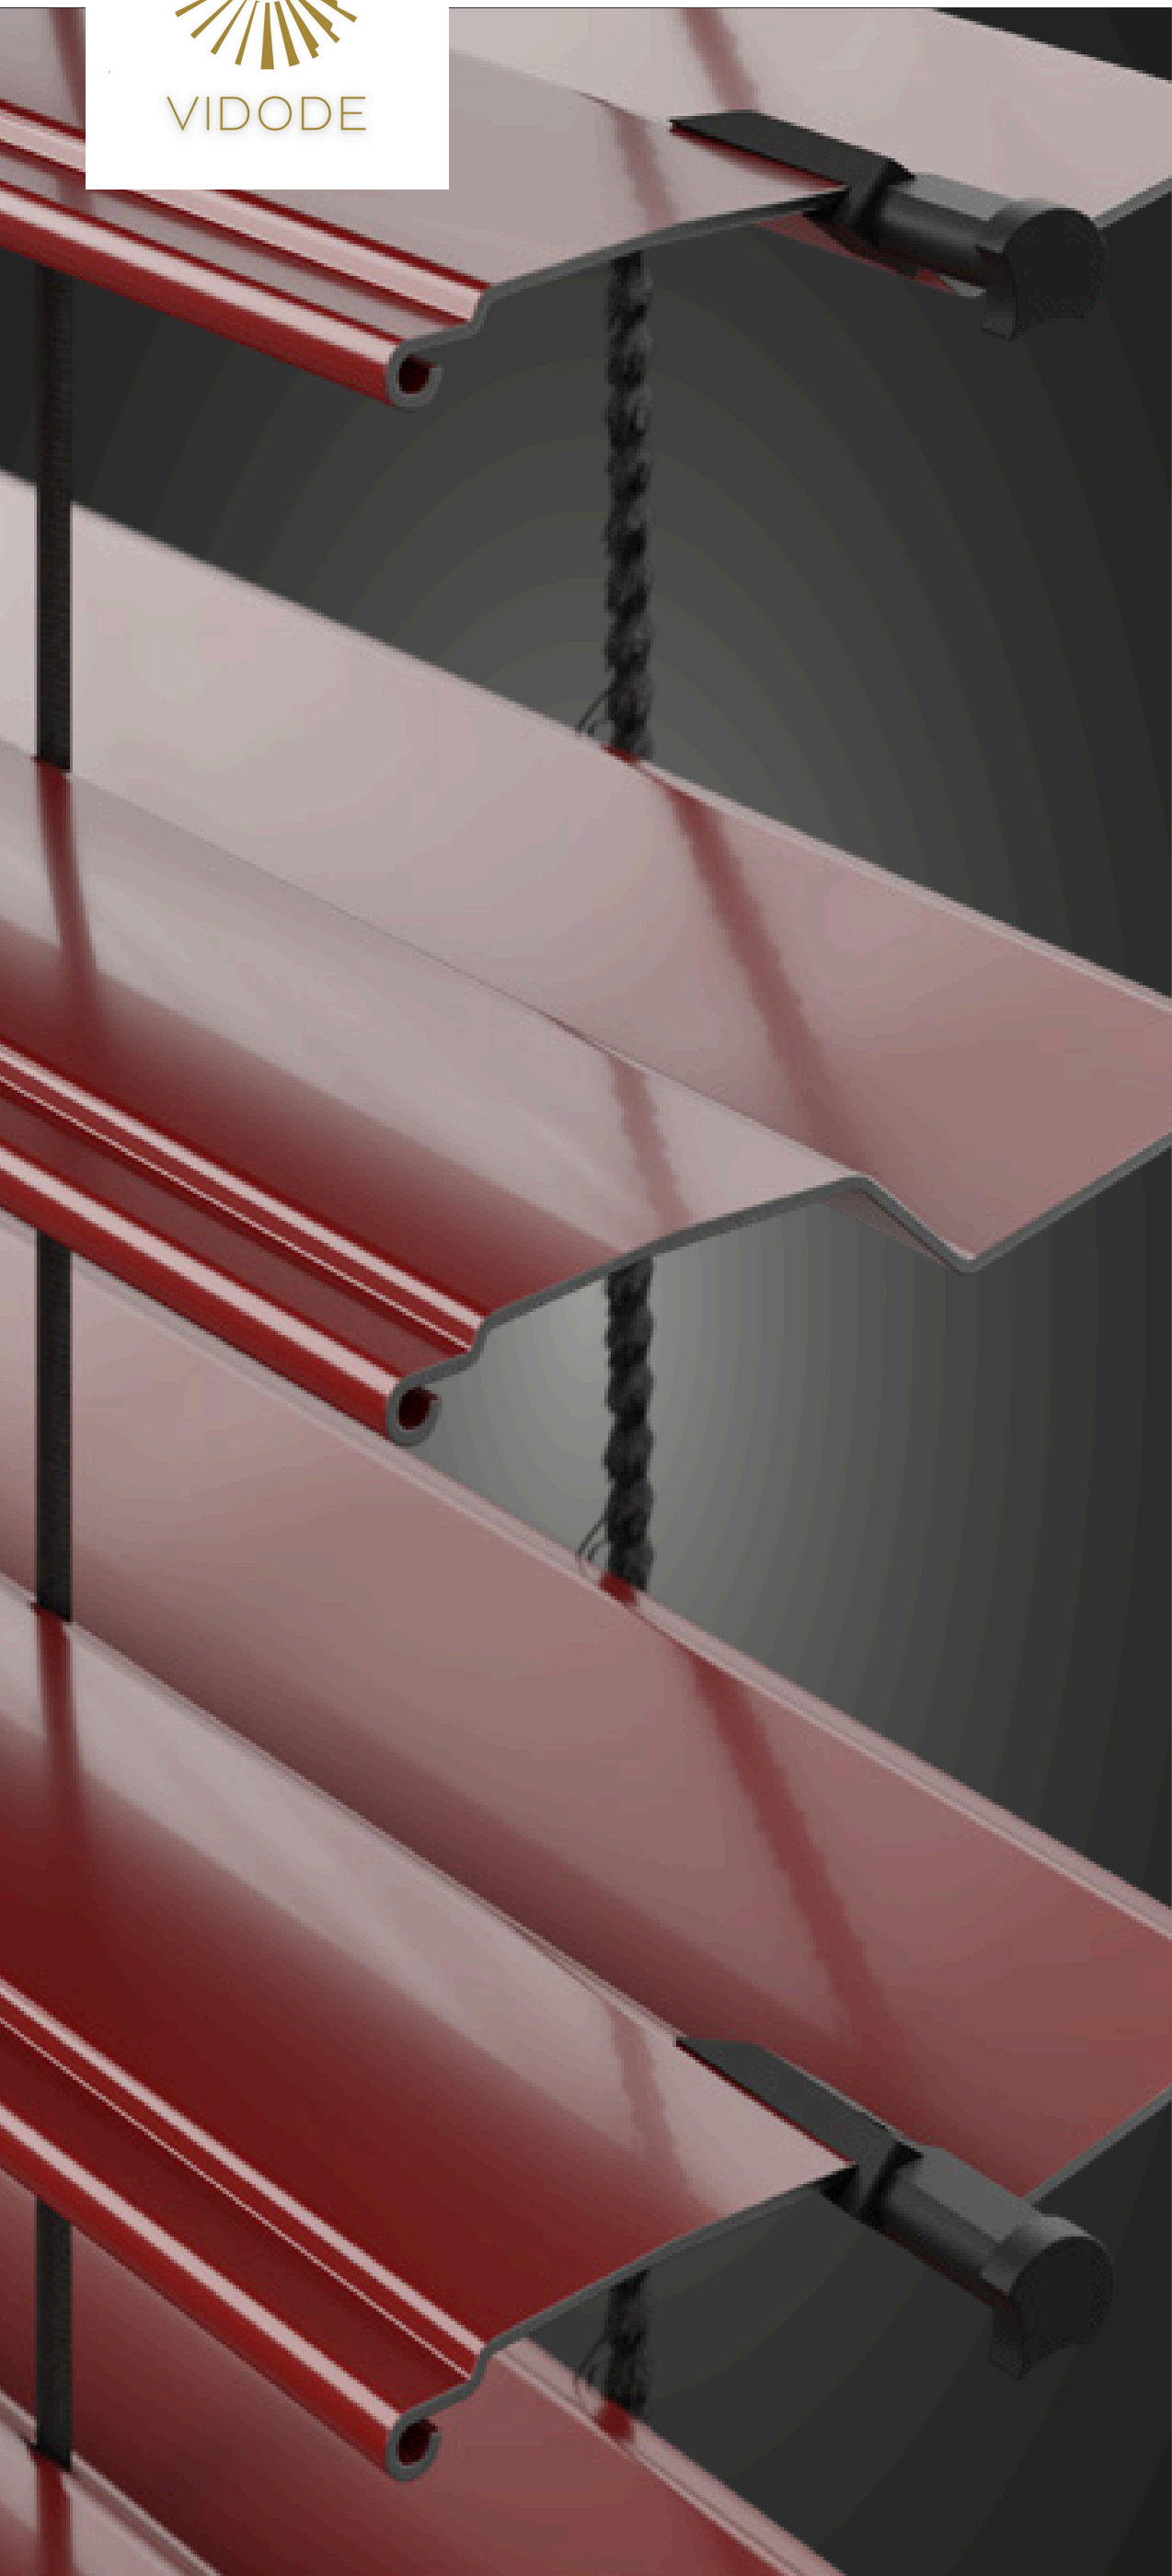

# C-65

*Tvar profilu lamely*

*Skutočná farba a štruktúra povrchu sa môžu líšiť od tých, ktoré sú uvedené v prehľade.*

VIDODE

Typ lamely

# C-80

Tvar profilu lamely

Skutočná farba a štruktúra povrchu sa môžu líšiť od tých, ktoré sú uvedené v prehľade.

VIDODE

Typ lamely

# C-80F

Tvar profilu lamely

Skutočná farba a štruktúra povrchu sa môžu líšiť od tých, ktoré sú uvedené v prehľade.

VIDODE

Typ lamely

# Z-70

Tvar profilu lamely

Skutočná farba a štruktúra povrchu sa môžu líšiť od tých, ktoré sú uvedené v prehľade.

VIDODE

Typ lamely