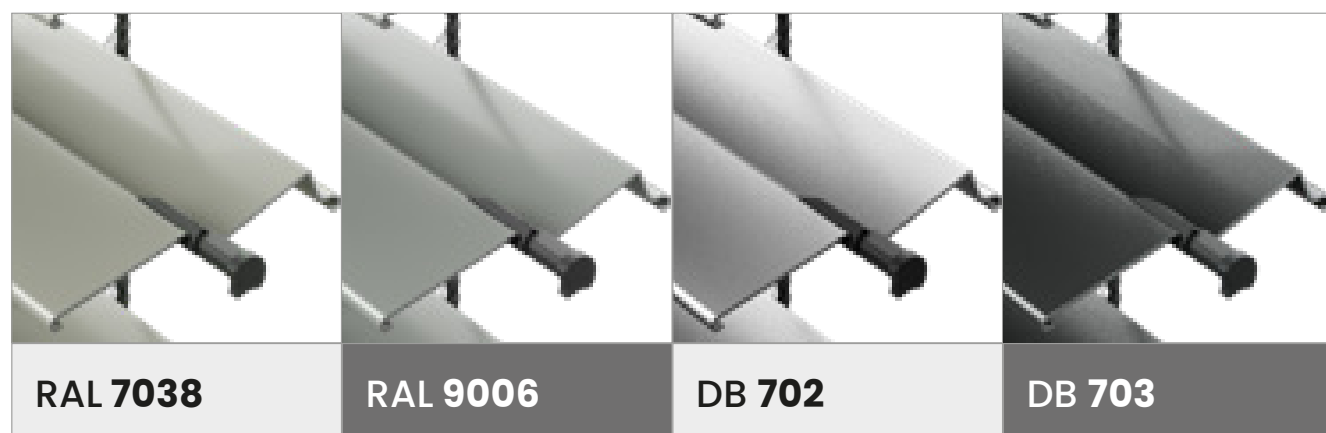

# Z-70

Tvar profilu lamely

Skutočná farba a štruktúra povrchu sa môžu líšiť od tých, ktoré sú uvedené v prehľade.

VIDODE

Typ lamely

# Z-90

Tvar profilu lamely

Skutočná farba a štruktúra povrchu sa môžu líšiť od tých, ktoré sú uvedené v prehľade.