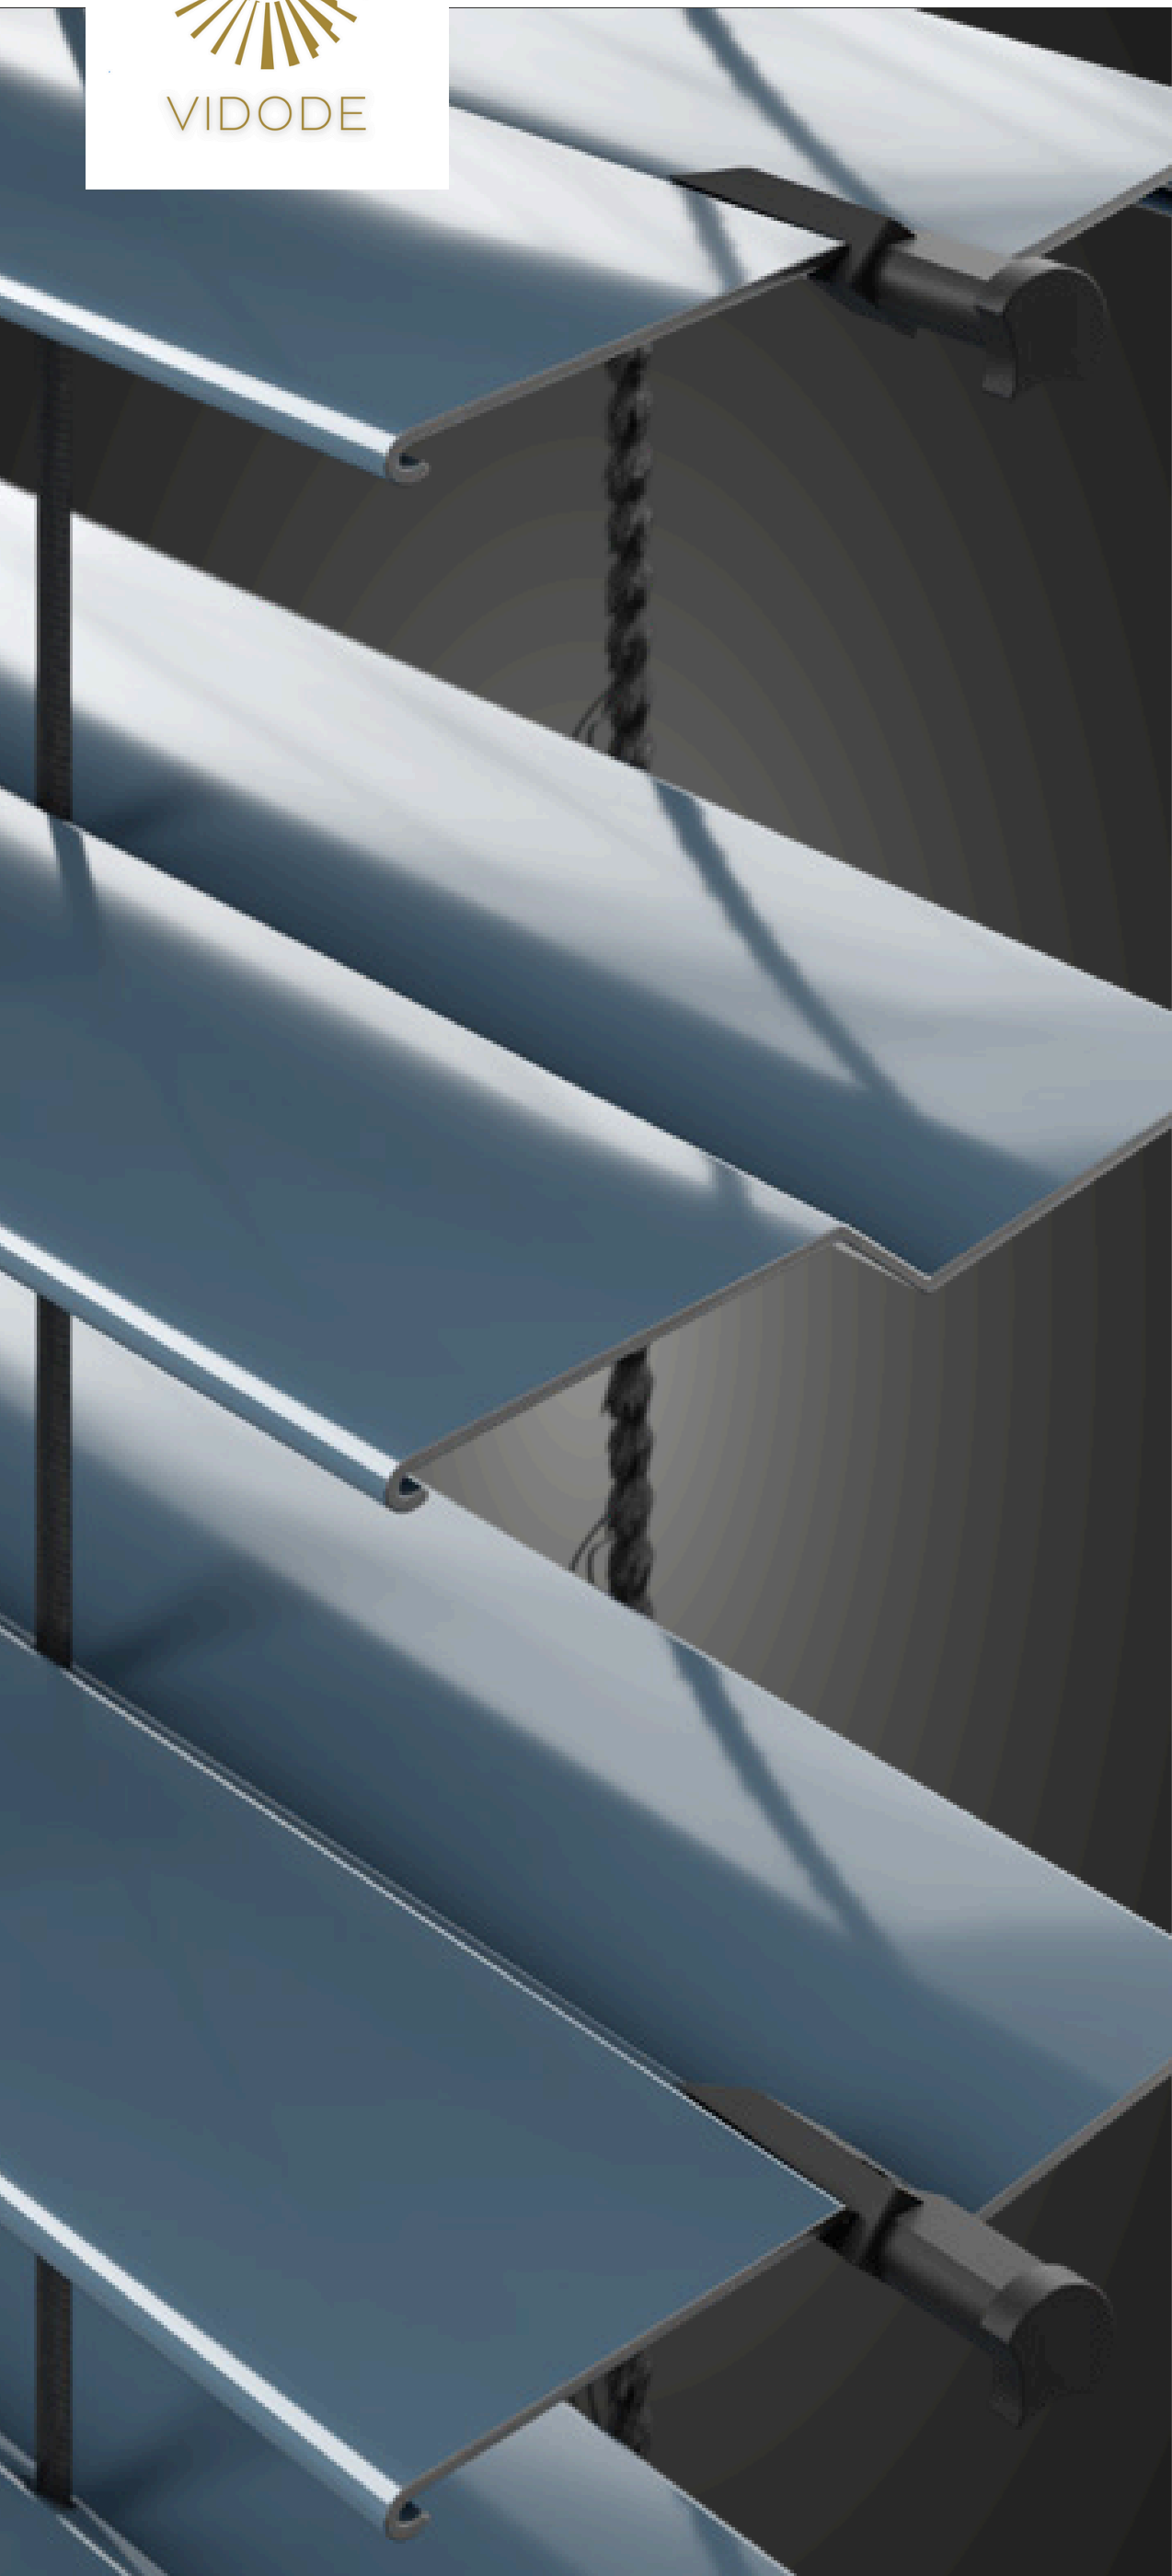

# C-65

*Tvar profilu lamely*

*Skutočná farba a štruktúra povrchu sa môžu líšiť od tých, ktoré sú uvedené v prehľade.*

VIDODE

Typ lamely

# C-80

Tvar profilu lamely

Skutočná farba a štruktúra povrchu sa môžu líšiť od tých, ktoré sú uvedené v prehľade.

VIDODE

Typ lamely

# Z-70

Tvar profilu lamely

Skutočná farba a štruktúra povrchu sa môžu líšiť od tých, ktoré sú uvedené v prehľade.

VIDODE

Typ lamely

# Z-90

Tvar profilu lamely

Skutočná farba a štruktúra povrchu sa môžu líšiť od tých, ktoré sú uvedené v prehľade.