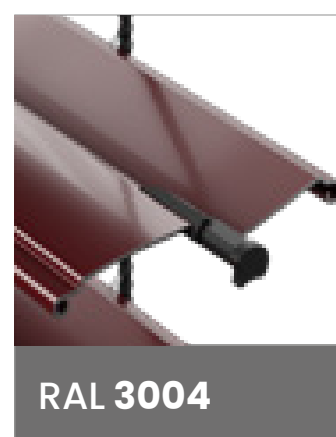

# C-80F

Tvar profilu lamely

Skutočná farba a štruktúra povrchu sa môžu líšiť od tých, ktoré sú uvedené v prehľade.

VIDODE

Typ lamely